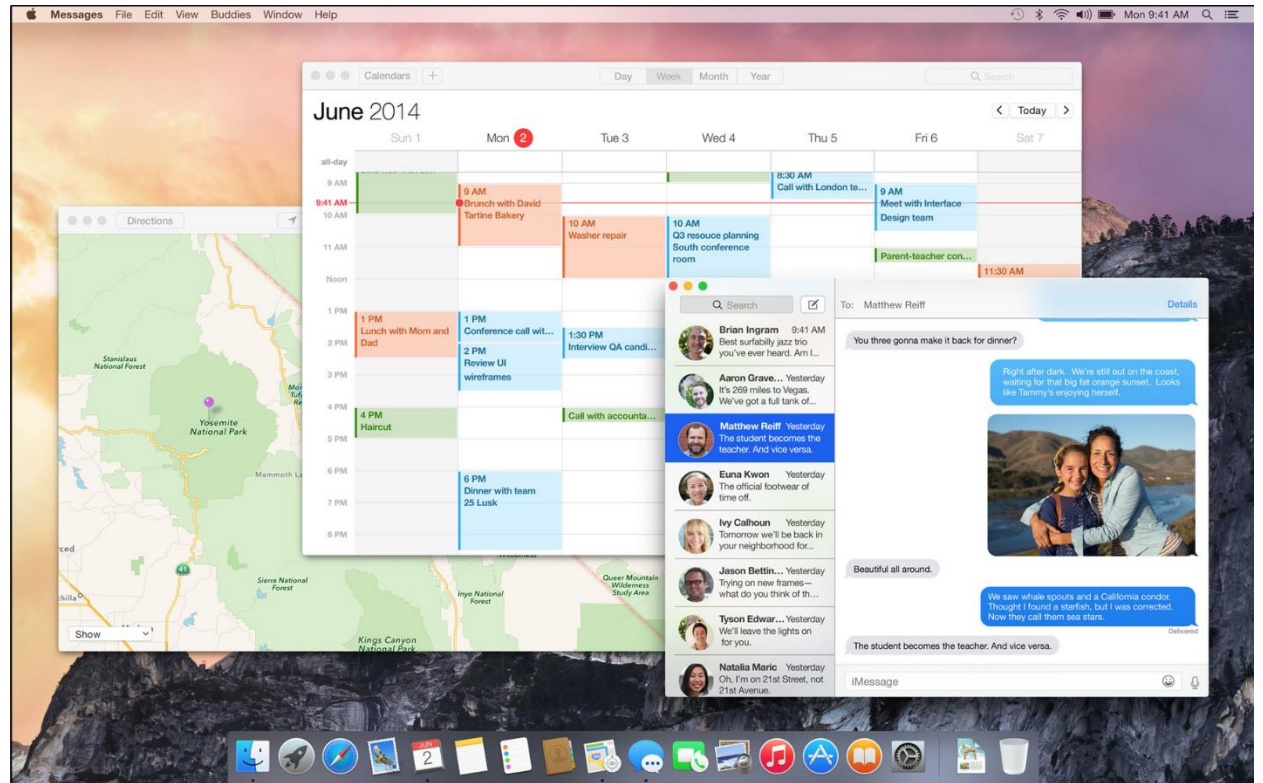

# MASAÜSTÜ İŞLETİM SİSTEMLERİ

Günümüz kişisel bilgisayarında çoğunlukla

- Windows
- MacOS
- Pardus

işletim sistemleri kullanılır.

# WINDOWS İŞLETİM SİSTEMİ

**Microsoft** tarafından piyasaya sürülmüş olup en çok kullanılan işletim sistemidir.

**Windows XP, 7 ve 8** halen kullanılmakta olan sürümleridir.

# MACOS İŞLETİM SİSTEMİ

Apple şirketine ait işletim sistemidir.